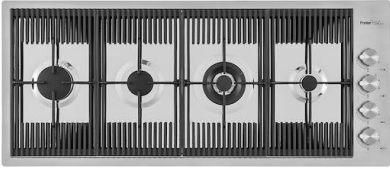

A631 C00

**PLANCHE DE DECOUPE DOUBLE
HDPE**

A644 A01

**PLANCHE DE DECOUPE HDPE
POUR EVIERS CONVIVIO**
A100 E27

PLAT INOX POUR EVIERS CONVIVIO
A778 F00

**PORTE-BOUTEILLES POUR EVIERS
CONVIVIO**
A100 E21

**PORTE-BOUTEILLES POUR EVIERS
CONVIVIO**
A100 E26

PORTE-COUTEAUX NOIR
A100 F30

**PORTE-EPICES POUR EVIERS
CONVIVIO**
A100 E20

**PORTE-EPICES POUR EVIERS
CONVIVIO**
A100 E25

RECOMMENDED PAIRINGS

MILANO 4 BRULEURS
G681 F00

POLO
R525 A00

PUNTO 860 INDUCTION 5 ZONES
I384 N45